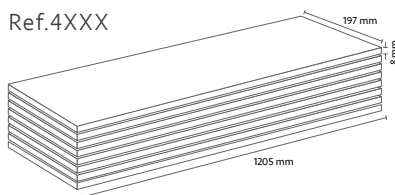

FLOORPAN

'Pavimento Laminado'

Pisamos firme.

microV4
V-groove

- 1. PLUS 4**
 Clase AC4 / 32 4V
 1205 x 197 x 8 mm
 Superficie: Authentic

Lamas/Caja: 8 piezas
 m²/Caja: 1,899m²
 Cajas/Palet: 60 cajas
 Peso/Caja: 14kg

- 2. EXCLUSIVE SYNCRO**
 Clase AC4 / 32 4V
 1205 x 193 x 8 mm
 Superficie: Impact

Lamas/Caja: 8 piezas
 m²/Caja: 1,861m²
 Cajas/Palet: 60 cajas
 Peso/Caja: 14kg

- 3. PLUS 5**
 Clase AC5 / 33 4V
 1205 x 197 x 8 mm
 Superficie: Sky

Lamas/Caja: 8 piezas
 m²/Caja: 1,899m²
 Cajas/Palet: 60 cajas
 Peso/Caja: 14kg

- 4. XL**
 Clase AC5 / 33 4V
 1202 x 195 x 12 mm
 Superficie: Country/vintage

Lamas/Caja: 8 piezas
 m²/Caja: 1,875m²
 Cajas/Palet: 50 cajas
 Peso/Caja: 20,5kg

- 5. AD+**
 Clase AC5 / 33
 1205 x 197 x 8 mm
 Superficie: Rustic

Lamas/Caja: 8 piezas
 m²/Caja: 1,899m²
 Cajas/Palet: 60 cajas
 Peso/Caja: 15kg

PLUS 4

AC4/32

8mm | microV4

microV4
V-groove

MEDIDAS	ESPESOR	SUPERFICIE	LAMAS / CAJA	m2 / CAJA	CAJAS / PALET	PESO / CAJA
1205x197x8mm	8 mm	Authentic	8 pcs	1,899 m ²	60 cajas	14 Kg