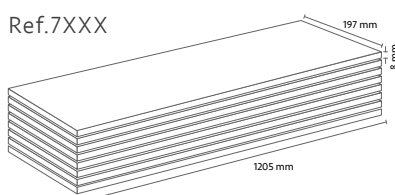

FLOORPAN

'Pavimento Laminado'

Pisamos firme.

microV4
V-groove

- 1. PLUS 4**
 Clase AC4 / 32 4V
 1205 x 197 x 8 mm
 Superficie: Authentic

Lamas/Caja: 8 piezas
 m²/Caja: 1,899m²
 Cajas/Palet: 60 cajas
 Peso/Caja: 14kg

- 2. EXCLUSIVE SYNCRO**
 Clase AC4 / 32 4V
 1205 x 193 x 8 mm
 Superficie: Impact

Lamas/Caja: 8 piezas
 m²/Caja: 1,861m²
 Cajas/Palet: 60 cajas
 Peso/Caja: 14kg

- 3. PLUS 5**
 Clase AC5 / 33 4V
 1205 x 197 x 8 mm
 Superficie: Sky

Lamas/Caja: 8 piezas
 m²/Caja: 1,899m²
 Cajas/Palet: 60 cajas
 Peso/Caja: 14kg

- 4. XL**
 Clase AC5 / 33 4V
 1202 x 195 x 12 mm
 Superficie: Country/vintage

Lamas/Caja: 8 piezas
 m²/Caja: 1,875m²
 Cajas/Palet: 50 cajas
 Peso/Caja: 20,5kg

- 5. AD+**
 Clase AC5 / 33
 1205 x 197 x 8 mm
 Superficie: Rustic

Lamas/Caja: 8 piezas
 m²/Caja: 1,899m²
 Cajas/Palet: 60 cajas
 Peso/Caja: 15kg

PLUS 4

AC4/32

8mm | microV4

microV4
V-groove

MEDIDAS	ESPESOR	SUPERFICIE	LAMAS / CAJA	m2 / CAJA	CAJAS / PALET	PESO / CAJA
1205x197x8mm	8 mm	Authentic	8 pcs	1,899 m ²	60 cajas	14 Kg