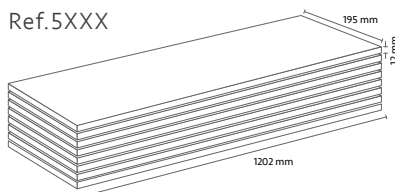

FLOORPAN

'Pavimento Laminado'

Pisamos firme.

microV4
V-groove

- 1. PLUS 4**
 Clase AC4 / 32 4V
 1205 x 197 x 8 mm
 Superficie: Authentic

Lamas/Caja: 8 piezas
 m²/Caja: 1,899m²
 Cajas/Palet: 60 cajas
 Peso/Caja: 14kg

- 2. EXCLUSIVE SYNCRO**
 Clase AC4 / 32 4V
 1205 x 193 x 8 mm
 Superficie: Impact

Lamas/Caja: 8 piezas
 m²/Caja: 1,861m²
 Cajas/Palet: 60 cajas
 Peso/Caja: 14kg

- 3. PLUS 5**
 Clase AC5 / 33 4V
 1205 x 197 x 8 mm
 Superficie: Sky

Lamas/Caja: 8 piezas
 m²/Caja: 1,899m²
 Cajas/Palet: 60 cajas
 Peso/Caja: 14kg

- 4. XL**
 Clase AC5 / 33 4V
 1202 x 195 x 12 mm
 Superficie: Country/vintage

Lamas/Caja: 8 piezas
 m²/Caja: 1,875m²
 Cajas/Palet: 50 cajas
 Peso/Caja: 20,5kg

- 5. AD+**
 Clase AC5 / 33
 1205 x 197 x 8 mm
 Superficie: Rustic

Lamas/Caja: 8 piezas
 m²/Caja: 1,899m²
 Cajas/Palet: 60 cajas
 Peso/Caja: 15kg

PLUS 4

AC4/32

8mm | microV4

microV4
V-groove

MEDIDAS	ESPESOR	SUPERFICIE	LAMAS / CAJA	m2 / CAJA	CAJAS / PALET	PESO / CAJA
1205x197x8mm	8 mm	Authentic	8 pcs	1,899 m ²	60 cajas	14 Kg