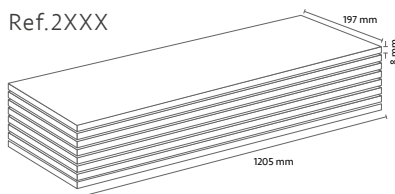

FLOORPAN

'Pavimento Laminado'

Pisamos firme.

microV4
V-groove

- 1. PLUS 4**
 Clase AC4 / 32 4V
 1205 x 197 x 8 mm
 Superficie: Authentic

Lamas/Caja: 8 piezas
 m²/Caja: 1,899m²
 Cajas/Palet: 60 cajas
 Peso/Caja: 14kg

- 2. EXCLUSIVE SYNCRO**
 Clase AC4 / 32 4V
 1205 x 193 x 8 mm
 Superficie: Impact

Lamas/Caja: 8 piezas
 m²/Caja: 1,861m²
 Cajas/Palet: 60 cajas
 Peso/Caja: 14kg

- 3. PLUS 5**
 Clase AC5 / 33 4V
 1205 x 197 x 8 mm
 Superficie: Sky

Lamas/Caja: 8 piezas
 m²/Caja: 1,899m²
 Cajas/Palet: 60 cajas
 Peso/Caja: 14kg

- 4. XL**
 Clase AC5 / 33 4V
 1202 x 195 x 12 mm
 Superficie: Country/vintage

Lamas/Caja: 8 piezas
 m²/Caja: 1,875m²
 Cajas/Palet: 50 cajas
 Peso/Caja: 20,5kg

- 5. AD+**
 Clase AC5 / 33
 1205 x 197 x 8 mm
 Superficie: Rustic

Lamas/Caja: 8 piezas
 m²/Caja: 1,899m²
 Cajas/Palet: 60 cajas
 Peso/Caja: 15kg

PLUS 4

AC4/32

8mm | microV4

microV4
V-groove

MEDIDAS	ESPESOR	SUPERFICIE	LAMAS / CAJA	m2 / CAJA	CAJAS / PALET	PESO / CAJA
1205x197x8mm	8 mm	Authentic	8 pcs	1,899 m ²	60 cajas	14 Kg