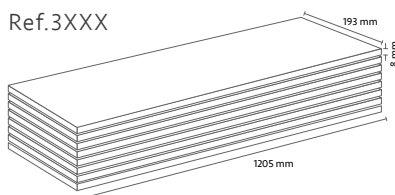

FLOORPAN

'Pavimento Laminado'

Pisamos firme.

microV4
V-groove

- 1. PLUS 4**
 Clase AC4 / 32 4V
 1205 x 197 x 8 mm
 Superficie: Authentic

Lamas/Caja: 8 piezas
 m²/Caja: 1,899m²
 Cajas/Palet: 60 cajas
 Peso/Caja: 14kg

- 2. EXCLUSIVE SYNCRO**
 Clase AC4 / 32 4V
 1205 x 193 x 8 mm
 Superficie: Impact

Lamas/Caja: 8 piezas
 m²/Caja: 1,861m²
 Cajas/Palet: 60 cajas
 Peso/Caja: 14kg

- 3. PLUS 5**
 Clase AC5 / 33 4V
 1205 x 197 x 8 mm
 Superficie: Sky

Lamas/Caja: 8 piezas
 m²/Caja: 1,899m²
 Cajas/Palet: 60 cajas
 Peso/Caja: 14kg

- 4. XL**
 Clase AC5 / 33 4V
 1202 x 195 x 12 mm
 Superficie: Country/vintage

Lamas/Caja: 8 piezas
 m²/Caja: 1,875m²
 Cajas/Palet: 50 cajas
 Peso/Caja: 20,5kg

- 5. AD+**
 Clase AC5 / 33
 1205 x 197 x 8 mm
 Superficie: Rustic

Lamas/Caja: 8 piezas
 m²/Caja: 1,899m²
 Cajas/Palet: 60 cajas
 Peso/Caja: 15kg

PLUS 4

AC4/32

8mm | microV4

microV4
V-groove

MEDIDAS	ESPESOR	SUPERFICIE	LAMAS / CAJA	m2 / CAJA	CAJAS / PALET	PESO / CAJA
1205x197x8mm	8 mm	Authentic	8 pcs	1,899 m ²	60 cajas	14 Kg